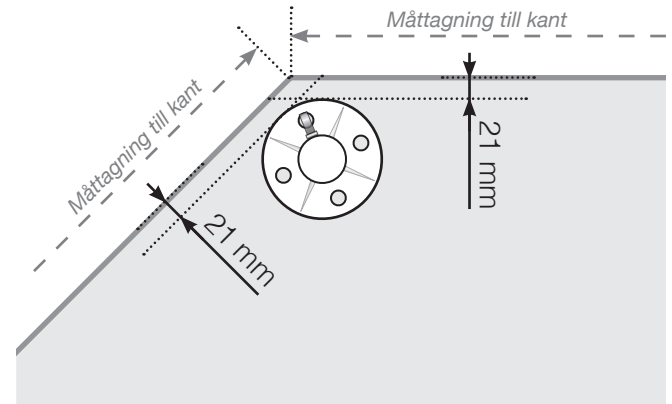

MÅTTMALL

PLACERING - ROSTFRIA STOLPAR MED FOT FÖR VAJERRÄCKE MED GLAS

YTTERHÖRN

YTTERHÖRN EJ 90°

INNERHÖRN EJ 90°

INNERHÖRN

AVSLUT STOLPE

Observera att ritningarna inte är skalenliga
© Räckesbutiken Sweden AB - www.rackesbutiken.se
2021-10-01 v.1.0