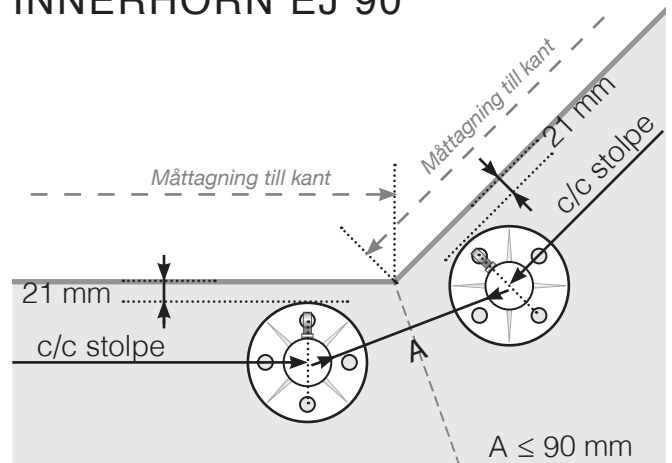

MÅTTMALL

PLACERING - ROSTFRIA STOLPAR MED FOT FÖR VAJERRÄCKE MED GLAS

YTTERHÖRN

YTTERHÖRN EJ 90°

INNERHÖRN EJ 90°

INNERHÖRN

AVSLUT STOLPE

Observera att ritningarna inte är skalenliga
© Räckesbutiken Sweden AB - www.rackesbutiken.se
2021-10-01 v.1.0