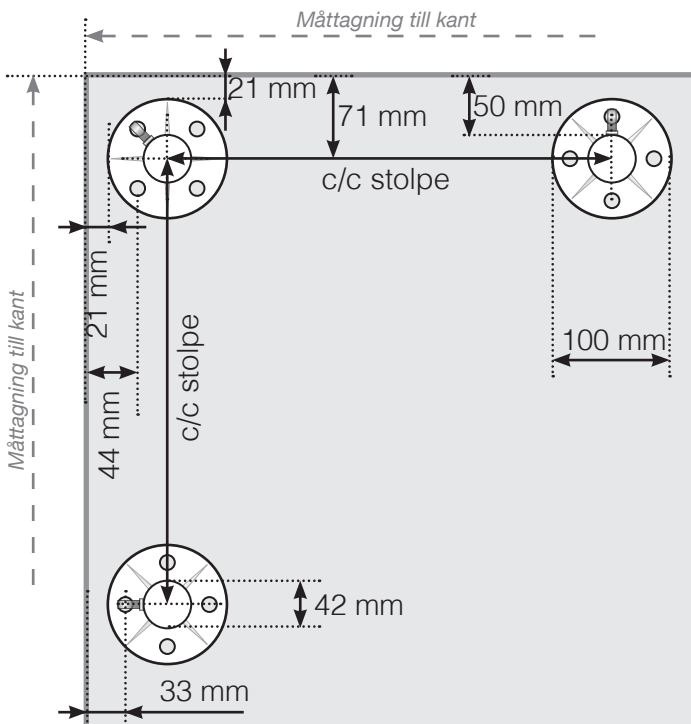

MÅTTMALL

PLACERING - ROSTFRIA STOLPAR MED FOT FÖR VAJERRÄCKE MED GLAS

YTTERHÖRN

YTTERHÖRN EJ 90°

INNERHÖRN EJ 90°

INNERHÖRN

AVSLUT STOLPE

Observera att ritningarna inte är skalenliga
© Räckesbutiken Sweden AB - www.rackesbutiken.se
2021-10-01 v.1.0