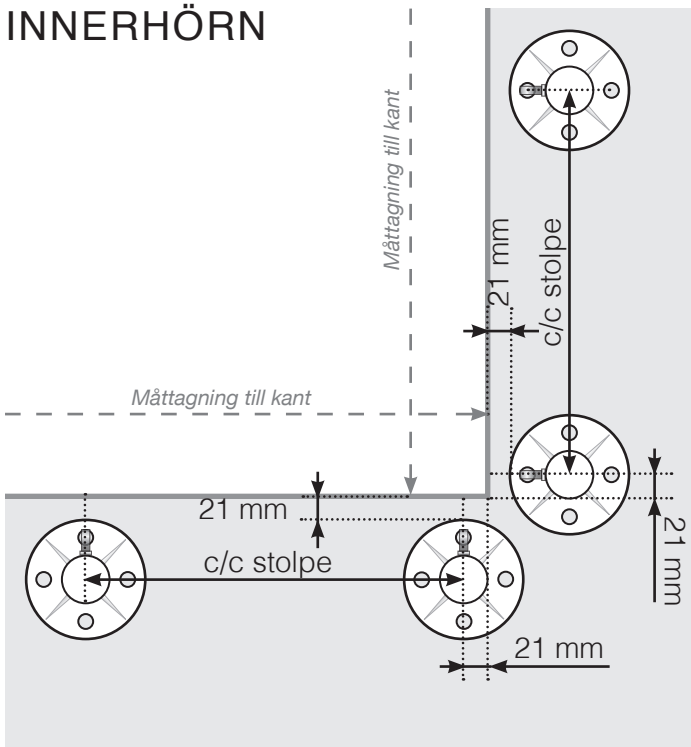

MÅTTMALL

PLACERING - ROSTFRIA STOLPAR MED FOT FÖR VAJERRÄCKE MED GLAS

YTTERHÖRN

YTTERHÖRN EJ 90°

INNERHÖRN EJ 90°

INNERHÖRN

AVSLUT STOLPE

Observera att ritningarna inte är skalenliga
© Räckesbutiken Sweden AB - www.rackesbutiken.se
2021-10-01 v.1.0