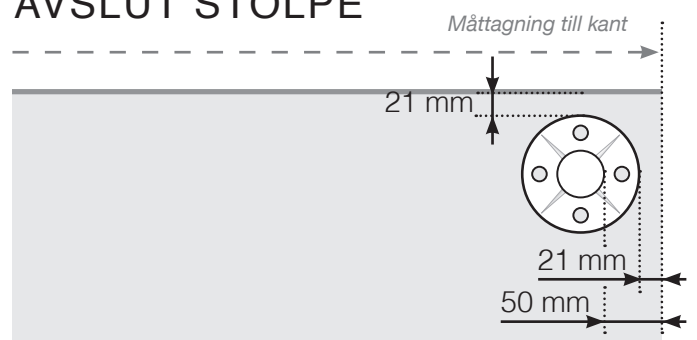

MÅTTMALL

PLACERING - ROSTFRIA STOLPAR MED FOT FÖR VAJERRÄCKE MED GLAS

YTTERHÖRN

YTTERHÖRN EJ 90°

INNERHÖRN EJ 90°

INNERHÖRN

AVSLUT STOLPE

Observera att ritningarna inte är skalenliga
© Räckesbutiken Sweden AB - www.rackesbutiken.se
2021-10-01 v.1.0