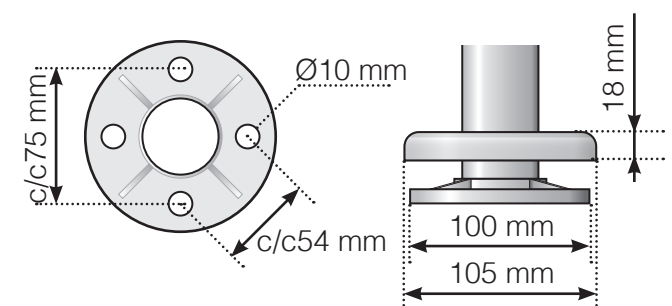

MÅTTMALL

PLACERING - ROSTFRIA STOLPAR MED FOT FÖR VAJERRÄCKE MED GLAS

YTTERHÖRN

YTTERHÖRN EJ 90°

INNERHÖRN EJ 90°

INNERHÖRN

AVSLUT STOLPE

Observera att ritningarna inte är skalenliga
© Räckesbutiken Sweden AB - www.rackesbutiken.se
2021-10-01 v.1.0